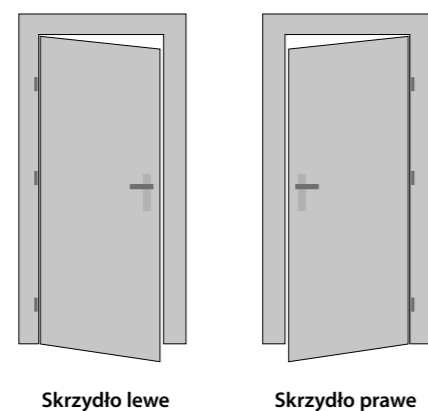

SKRZYDŁO PRZYLGOWE

Drzwi przylgowe wyróżniają się wykończeniem krawędzi skrzydła z wcięciem, które zachodzi na ościeżnicę. To bardzo popularny, klasyczny model właśnie ze względu na przylgę, która ukrywa zamek. Niegdyś większość dostępnych na rynku drzwi można było zaliczyć do przylgowych. Ze względu na swoje wyraźnie zaznaczone krawędzie drzwi sprawiają wrażenie lżejszych.