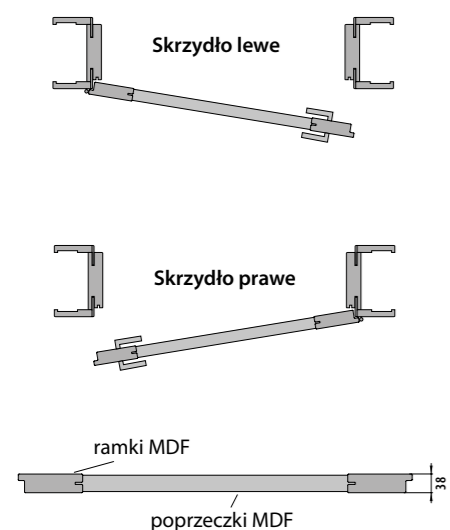

SKRZYDŁO PRZYLGOWE

Drzwi przylgowe wyróżniają się wykończeniem krawędzi skrzydła z wcięciem, które zachodzi na ościeżnicę. To bardzo popularny, klasyczny model właśnie ze względu na przylgę, która ukrywa zamek. Niegdyś większość dostępnych na rynku drzwi można było zaliczyć do przylgowych. Ze względu na swoje wyraźnie zaznaczone krawędzie drzwi sprawiają wrażenie lżejszych.