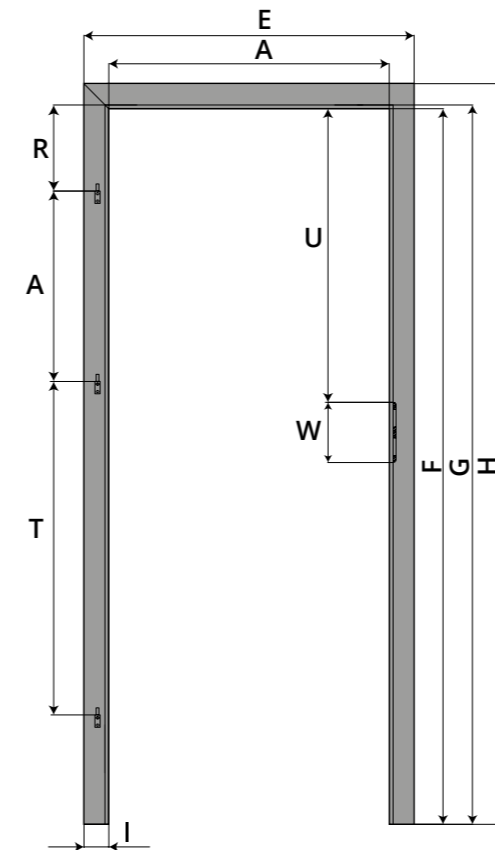

OPASKA	drzwi	M	N	A	B	C	D	E
6 cm	60	644	618	600	624	644	684	744
	70	744	718	700	724	744	784	844
	80	844	818	800	824	844	884	944
	90	944	918	900	924	944	984	1044
	100	1044	1018	1000	1024	1044	1084	1144
8 cm	60	644	618	600	624	644	684	784
	70	744	718	700	724	744	784	884
	80	844	818	800	824	844	884	984
	90	944	918	900	924	944	984	1084
	100	1044	1018	1000	1024	1044	1084	1184