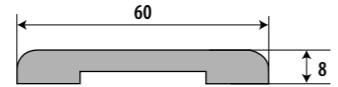

przekrój opaski maskującej