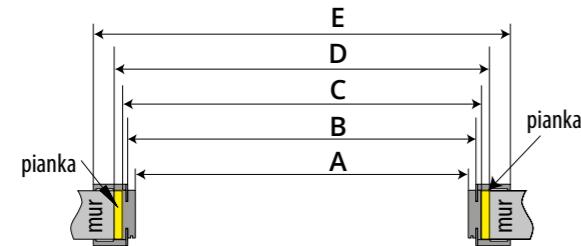

TUNELE PANELOWE TR&TRS

Tunel panelowy ma zastosowanie do ozdobnego zakrycia otworu w murze lub jako opcja obudowy ściany do systemu przesuwnej naściennego. Tunel panelowy to produkt konstrukcyjnie zbliżony do ościeżnicy panelowej, jednak nie posiadający okuć i uszczelki.

OPASKA	drzwi	A	B	C	D	E
6 cm	60	600	624	644	684	744
	70	700	724	744	784	844
	80	800	824	844	884	944
	90	900	924	944	984	1044
	100	1000	1024	1044	1084	1144
8 cm	60	600	624	644	684	784
	70	700	724	744	784	884
	80	800	824	844	884	984
	90	900	924	944	984	1084
	100	1000	1024	1044	1084	1184

Nazwa	Zakres regulacji	
TR1	TRS1	80-100
TR2	TRS2	100-140
TR3	TRS3	140-180
TR4	TRS4	180-220
TR5	TRS5	220-260
TR6	TRS6	260-300
TR7	TRS7	300-340
TR8	TRS8	340-380
TR9	TRS9	380-420
TR10	TRS10	420-460
TR11	TRS11	460-500

OPASKA	F	G	H	I	J	K
6 cm	2018	2029	2090	72	2060	2040
8 cm	2018	2029	2110	92	2060	2040

OŚCIEŻNICA REGULOWANA OR&ORS

Ościeżnice regulowane przylgowe umożliwiają idealne dopasowanie do różnych wymiarów ścian, a dodatkowo idealnie gwarantują atrakcyjne wykończenie bez dodatkowych elementów.

OPASKA	F	I	G	H	J	K	O	P	R	S	T	U	W
6 cm	2018	72	2029	2090	2060	2040	2017	2030	242	538	942	840	170
8 cm		92		2110									

Nazwa	Zakres regulacji	
OR1	ORS1	80-100
OR2	ORS2	100-140
OR3	ORS3	140-180
OR4	ORS4	180-220
OR5	ORS5	220-260
OR6	ORS6	260-300
OR7	ORS7	300-340
OR8	ORS8	340-380
OR9	ORS9	380-420