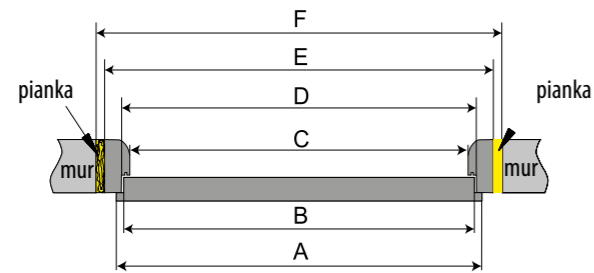

Brak listwy przyszybowej

Szkló wysokiej jakości

Szttywna, stabilna konstrukcja

3 wkręcane zawiasy czopowe

OŚCIEŻNICA STAŁA

Do każdego z produkowanych przez nas skrzydeł drzwiowych polecamy dopasowaną do nich ościeżnicę, która idealnie pasuje do nich. Ościeżnice te możemy stosować wszędzie tam, gdzie nie jest wymagana regulacja w zakresie przekroju ściany.

przekrój ościeżnicy stałej

przekrój opaski maskującej

	A	B	C	D	E	F
60	644	618	600	624	688	728
70	744	718	700	724	788	828
80	844	818	800	824	888	928
90	944	918	900	924	988	1028
100	1044	1018	1000	1024	1088	1128