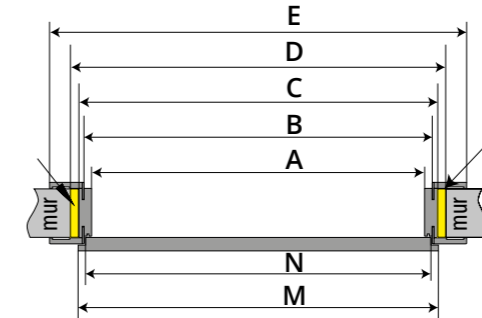

OPASKA	F	G	H	I	J	K
6 cm	2018	2029	2090	72	2060	2040
8 cm	2018	2029	2110	92	2060	2040

OŚCIEŻNICA REGULOWANA OR&ORS

Ościeżnice regulowane przylgowe umożliwiają idealne dopasowanie do różnych wymiarów ścian, a dodatkowo idealnie gwarantują atrakcyjne wykończenie bez dodatkowych elementów.

Opaska 6 cm

Opaska 8 cm

OPASKA	F	I	G	H	J	K	O	P	R	S	T	U	W
6 cm	2018	72	2029	2090	2060	2040	2017	2030	242	538	942	840	170
8 cm		92		2110									

Nazwa	Zakres regulacji	
OR1	ORS1	80-100
OR2	ORS2	100-140
OR3	ORS3	140-180
OR4	ORS4	180-220
OR5	ORS5	220-260
OR6	ORS6	260-300
OR7	ORS7	300-340
OR8	ORS8	340-380
OR9	ORS9	380-420