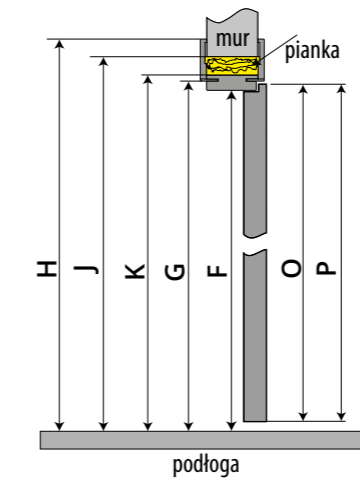

Nazwa	Zakres regulacji	
TR1	TRS1	80-100
TR2	TRS2	100-140
TR3	TRS3	140-180
TR4	TRS4	180-220
TR5	TRS5	220-260
TR6	TRS6	260-300
TR7	TRS7	300-340
TR8	TRS8	340-380
TR9	TRS9	380-420
TR10	TRS10	420-460
TR11	TRS11	460-500

OPASKA	F	G	H	I	J	K
6 cm	2018	2029	2090	72	2060	2040
8 cm	2018	2029	2110	92	2060	2040

OŚCIEŻNICA REGULOWANA OR&ORS

Ościeżnice regulowane przylgowe umożliwiają idealne dopasowanie do różnych wymiarów ścian, a dodatkowo idealnie gwarantują atrakcyjne wykończenie bez dodatkowych elementów.

Opaska 6 cm

Opaska 8 cm

OPASKA	F	I	G	H	J	K	O	P	R	S	T	U	W
6 cm	2018	72	2029	2090	2060	2040	2017	2030	242	538	942	840	170
8 cm		92		2110									

Nazwa	Zakres regulacji	
OR1	ORS1	80-100
OR2	ORS2	100-140
OR3	ORS3	140-180
OR4	ORS4	180-220
OR5	ORS5	220-260
OR6	ORS6	260-300
OR7	ORS7	300-340
OR8	ORS8	340-380
OR9	ORS9	380-420