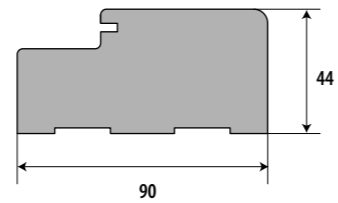

przekrój ościeżnicy stałej