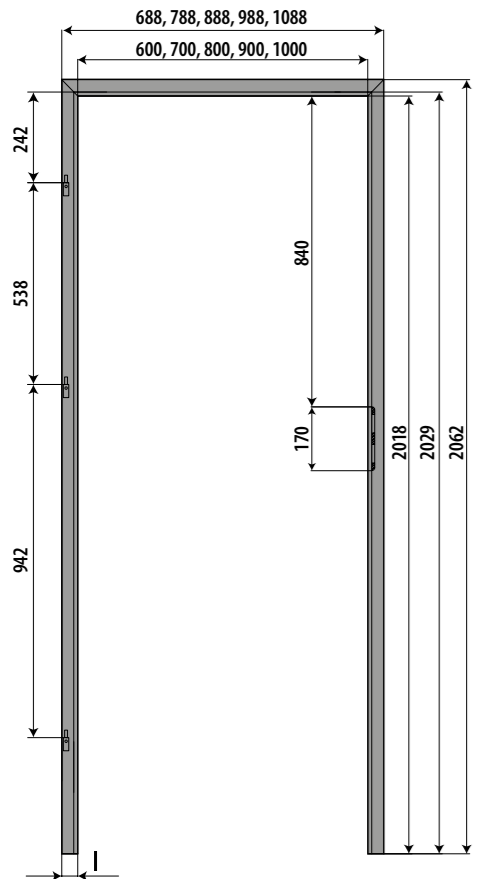

OŚCIEŻNICA STAŁA

Do każdego z produkowanych przez nas skrzydeł drzwiowych polecamy dopasowaną do nich ościeżnicę, która idealnie pasuje do nich. Ościeżnice te możemy stosować wszędzie tam, gdzie nie jest wymagana regulacja w zakresie przekroju ściany.