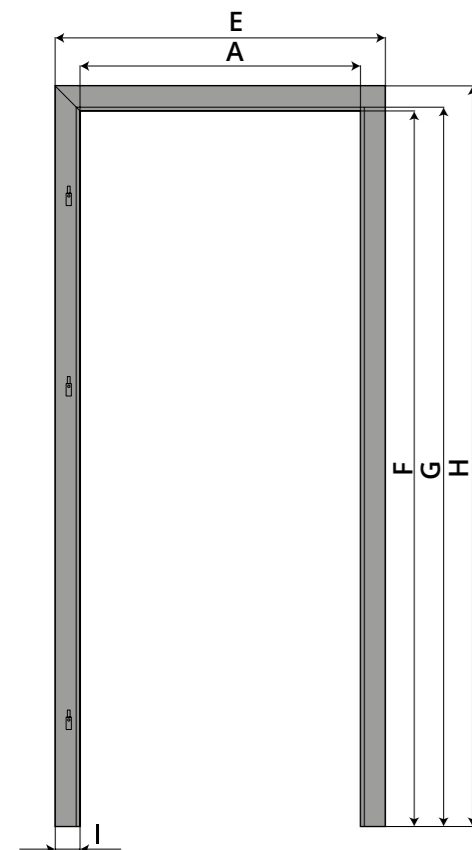

TUNELE PANELOWE TR&TRS

Tunel panelowy ma zastosowanie do ozdobnego zakrycia otworu w murze lub jako opcja obudowy ściany do systemu przesuwnej naściennego. Tunel panelowy to produkt konstrukcyjnie zbliżony do ościeżnicy panelowej, jednak nie posiadający okuć i uszczelki.

OPASKA	drzwi	A	B	C	D	E
6 cm	60	600	624	644	684	744
	70	700	724	744	784	844
	80	800	824	844	884	944
	90	900	924	944	984	1044
	100	1000	1024	1044	1084	1144
8 cm	60	600	624	644	684	784
	70	700	724	744	784	884
	80	800	824	844	884	984
	90	900	924	944	984	1084
	100	1000	1024	1044	1084	1184

Nazwa	Zakres regulacji	
TR1	TRS1	80-100
TR2	TRS2	100-140
TR3	TRS3	140-180
TR4	TRS4	180-220
TR5	TRS5	220-260
TR6	TRS6	260-300
TR7	TRS7	300-340
TR8	TRS8	340-380
TR9	TRS9	380-420
TR10	TRS10	420-460
TR11	TRS11	460-500

OPASKA	F	G	H	I	J	K
6 cm	2018	2029	2090	72	2060	2040
8 cm	2018	2029	2110	92	2060	2040

OŚCIEŻNICA REGULOWANA OR&ORS

Ościeżnice regulowane przylgowe umożliwiają idealne dopasowanie do różnych wymiarów ścian, a dodatkowo idealnie gwarantują atrakcyjne wykończenie bez dodatkowych elementów.

OPASKA	F	I	G	H	J	K	O	P	R	S	T	U	W
6 cm	2018	72	2029	2090	2060	2040	2017	2030	242	538	942	840	170
8 cm		92		2110									

Nazwa	Zakres regulacji	
OR1	ORS1	80-100
OR2	ORS2	100-140
OR3	ORS3	140-180
OR4	ORS4	180-220
OR5	ORS5	220-260
OR6	ORS6	260-300
OR7	ORS7	300-340
OR8	ORS8	340-380
OR9	ORS9	380-420