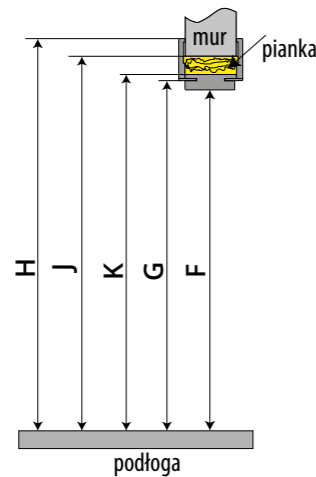

TUNELE PANELOWE TR&TRS

Tunel panelowy ma zastosowanie do ozdobnego zakrycia otworu w murze lub jako opcja obudowy ściany do systemu przesuwnej naściennego. Tunel panelowy to produkt konstrukcyjnie zbliżony do ościeżnicy panelowej, jednak nie posiadający okuć i uszczelki.

OPASKA	drzwi	A	B	C	D	E
6 cm	60	600	624	644	684	744
	70	700	724	744	784	844
	80	800	824	844	884	944
	90	900	924	944	984	1044
	100	1000	1024	1044	1084	1144
8 cm	60	600	624	644	684	784
	70	700	724	744	784	884
	80	800	824	844	884	984
	90	900	924	944	984	1084
	100	1000	1024	1044	1084	1184

Nazwa	Zakres regulacji	
TR1	TRS1	80-100
TR2	TRS2	100-140
TR3	TRS3	140-180
TR4	TRS4	180-220
TR5	TRS5	220-260
TR6	TRS6	260-300
TR7	TRS7	300-340
TR8	TRS8	340-380
TR9	TRS9	380-420
TR10	TRS10	420-460
TR11	TRS11	460-500

OPASKA	F	G	H	I	J	K
6 cm	2018	2029	2090	72	2060	2040
8 cm	2018	2029	2110	92	2060	2040

OŚCIEŻNICA REGULOWANA OR&ORS

Ościeżnice regulowane przylgowe umożliwiają idealne dopasowanie do różnych wymiarów ścian, a dodatkowo idealnie gwarantują atrakcyjne wykończenie bez dodatkowych elementów.

OPASKA	F	I	G	H	J	K	O	P	R	S	T	U	W
6 cm	2018	72	2029	2090	2060	2040	2017	2030	242	538	942	840	170
8 cm		92		2110									

Nazwa	Zakres regulacji	
OR1	ORS1	80-100
OR2	ORS2	100-140
OR3	ORS3	140-180
OR4	ORS4	180-220
OR5	ORS5	220-260
OR6	ORS6	260-300
OR7	ORS7	300-340
OR8	ORS8	340-380
OR9	ORS9	380-420