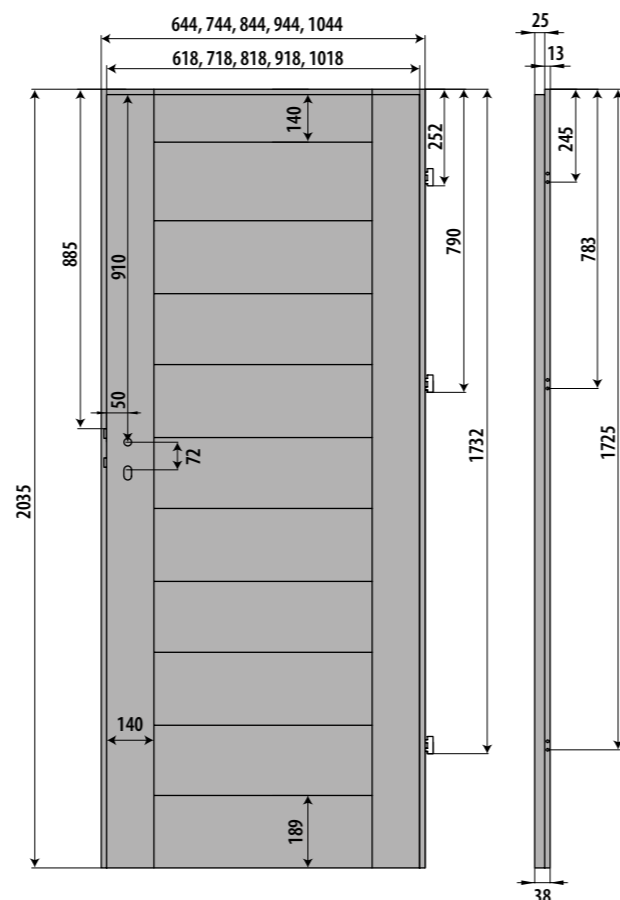

SKRZYDŁO PRZYLGOWE

Drzwi przylgowe wyróżniają się wykończeniem krawędzi skrzydła z wcięciem, które zachodzi na ościeżnicę. To bardzo popularny, klasyczny model właśnie ze względu na przylgę, która ukrywa zamek. Niegdyś większość dostępnych na rynku drzwi można było zaliczyć do przylgowych. Ze względu na swoje wyraźnie zaznaczone krawędzie drzwi sprawiają wrażenie lżejszych.