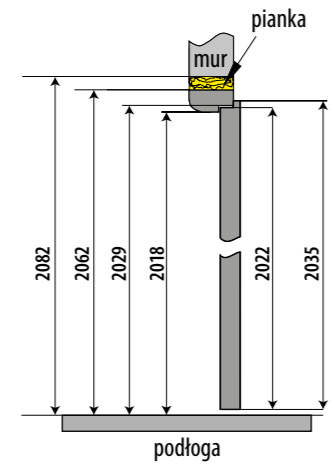

Brak listwy przyszybowej

Szkló wysokiej jakości

Szttywna, stabilna konstrukcja

3 wkręcane zawiasy czopowe

OŚCIEŻNICA STAŁA

Do każdego z produkowanych przez nas skrzydeł drzwiowych polecamy dopasowaną do nich ościeżnicę, która idealnie pasuje do nich. Ościeżnice te możemy stosować wszędzie tam, gdzie nie jest wymagana regulacja w zakresie przekroju ściany.